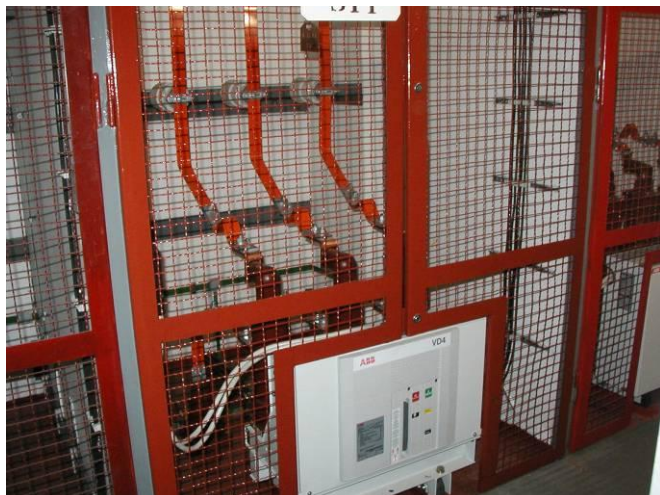

ČEZ, a.s. O.J. EHO
kompletní rekonstrukce kobek v R22 kV

- Kompletní dodávka a instalace, odpojovačů, spínače 22kV – VD4 , měřících transformátorů, sběren a rekonstrukce ovládací skříně u kobek : č. 1, 3, 5, 7, 9 a 13
- Odzkoušení
- Zkoušky, revize
- Komplexní vyzkoušení zdroje, zaškolení obsluhy, technická dokumentace